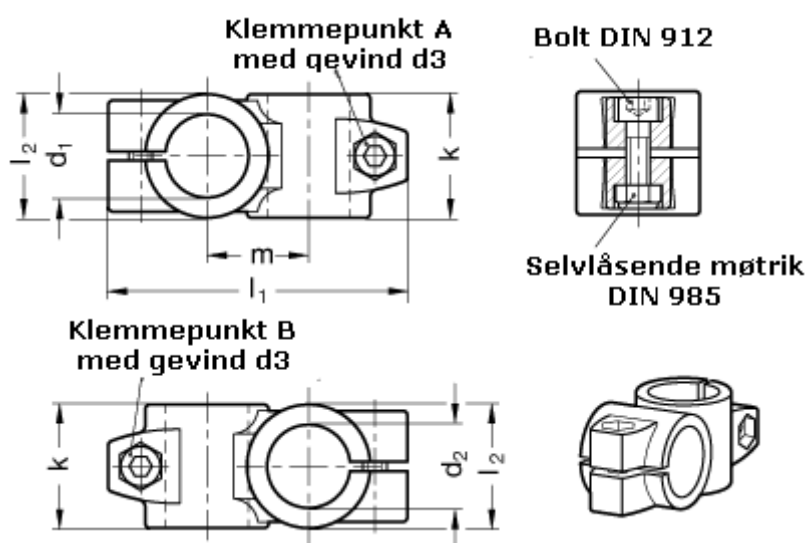

Varenummer: 20132B60B60802BL  
Beskrivelse: E+G Krydsforbinder  
GN 132-B60-B60-80-2-BL

## Mål

d1	= 60
d2	= 60
d3	= M10
k	= 80
l1	= 169.0
l2	= 80
m	= 65

Vippehåndtag = GN 911-M10-55 skal bestilles separat